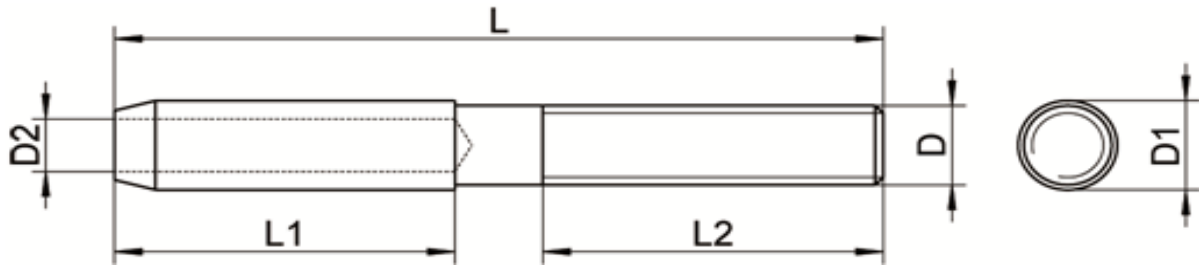

ART. 8445

M8445

Mini-terminali a pressare filetto destro, aisi 316 / A4

Mini-swage stud terminal right thread, aisi 316 / A4

Codice Articolo Item Number	cavo (mm) wire rope (mm)	D1 (mm)	D2 (mm)	D (mm)	L1 (mm)	L2 (mm)	L (mm)	 Box	 Master carton
-----------------------------------	-----------------------------	------------	------------	-----------	------------	------------	-----------	---	---

84450400004	4	7,5	4,3	M 6	25	30	60	10	400
84450500004	5	9,5	5,3	M 8	31	31	70	10	300
84450600004	6	12,5	6,4	M10	37	40	85	5	150